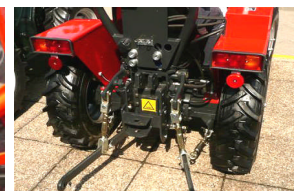

Bergtraktor eco4-E48-RSB

Kompakttraktor

Komfortsitz

Motor

Kraftheber

*sign of power*